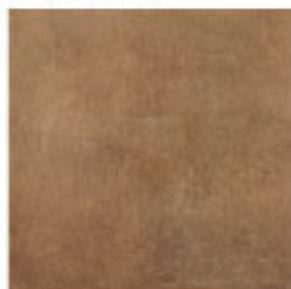

SAMPLE XPRESS
866-STPEAK1 (866-7873251)

COLORS

Vesuvio

Etna

Stromboli

SIZES

	18" x 18"	9" x 18"	9" x 9"
Vesuvio	USG1818053	USG1809053	USG0909053
Etna	USG1818052	USG1809052	USG0909052
Stromboli	USG1818058	USG1809058	USG0909058